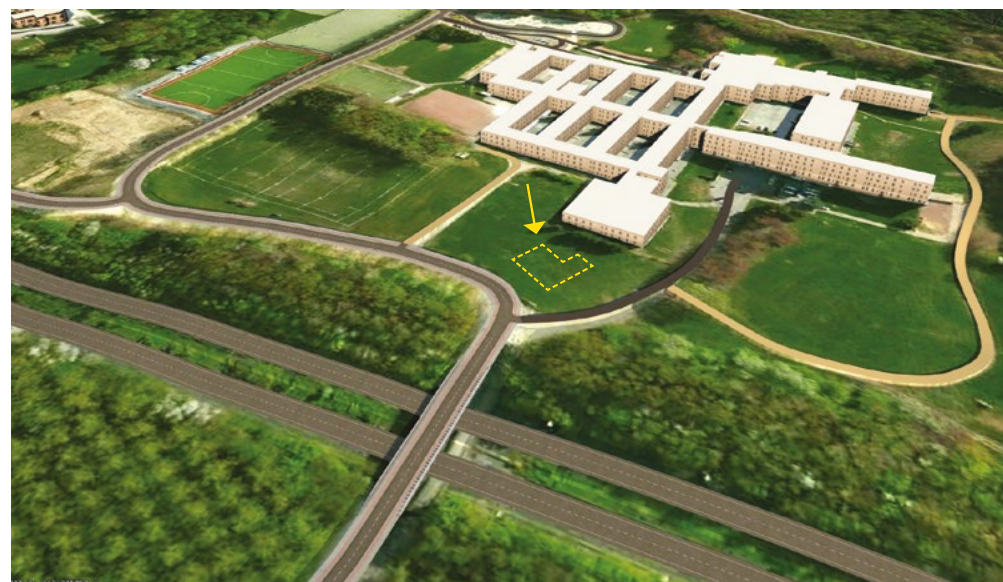

Localisation

«Waterloo Music» verra le jour sur un terrain de 50 ares, mis pour partie à la disposition du projet. La situation est idéale entre la drève d'Argenteuil et le centre scolaire de Berlaymont.

Outre le bâtiment qui les accueillera pour leurs répétitions, les Pastoureaux pourront également jouir d'une aire de jeux durant les pauses.