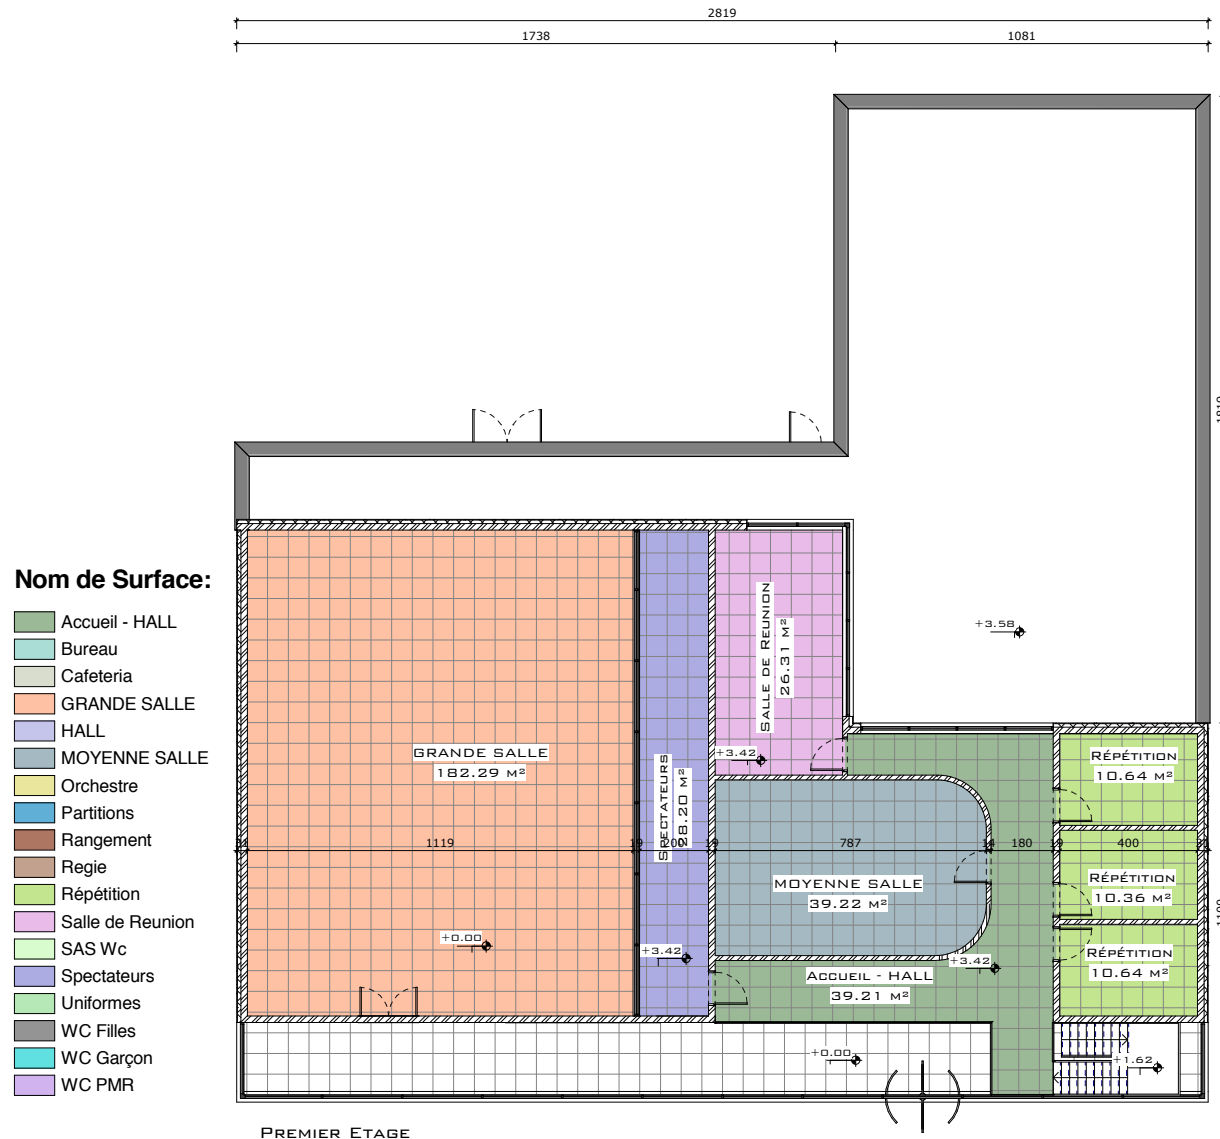

Premier étage